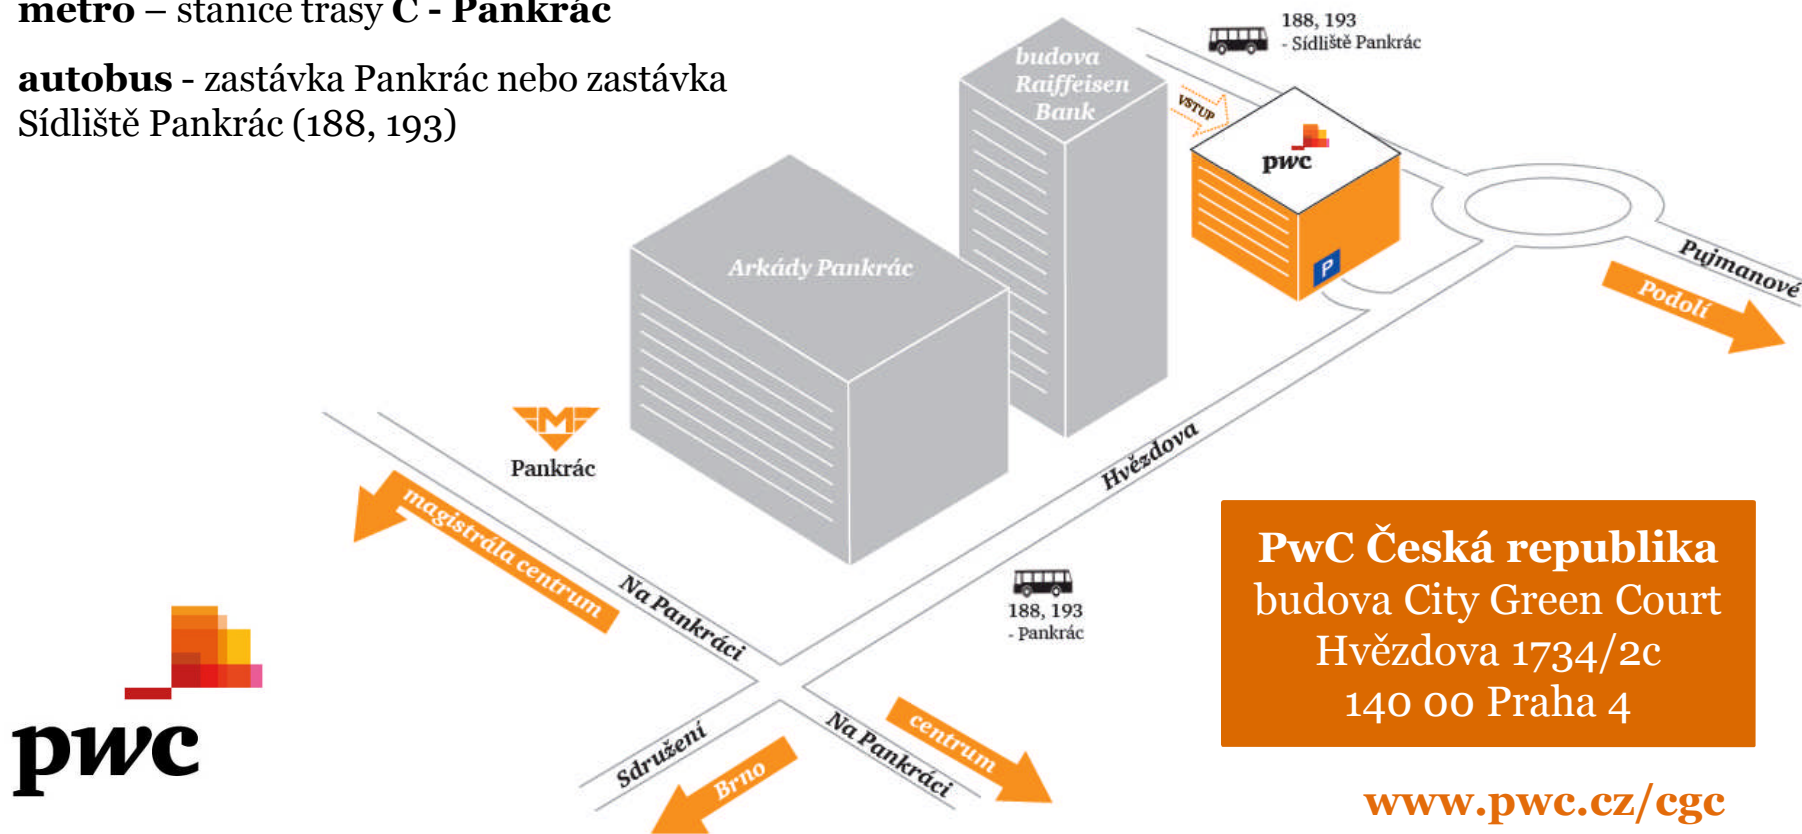

Kudy do PwC

Autem:

z **magistrály**: sjezd „Pankrác – nákupní zóna“
vjezd do podzemních garáží z ulice Hvězdova

Městská hromadná doprava:

metro – stanice trasy C - Pankrác

autobus - zastávka Pankrác nebo zastávka
Sídliště Pankrác (188, 193)

Pro pěší:

z **metra**: projít okolo či skrze nákupní centrum
Arkády a okolo či skrze budovu Raiffeisen Bank

vstup do budovy: z opačné strany, než jsou
situovány garáže

Way to PwC

By car:

From the main road:

exit „Pankrác – nákupní zóna“

Entrance to the underground garage is from Hvězdova street

Public transportation:

Underground – route C – **Pankrác** station

Bus – stop Pankrác or stop Sídliště Pankrác (188, 193)